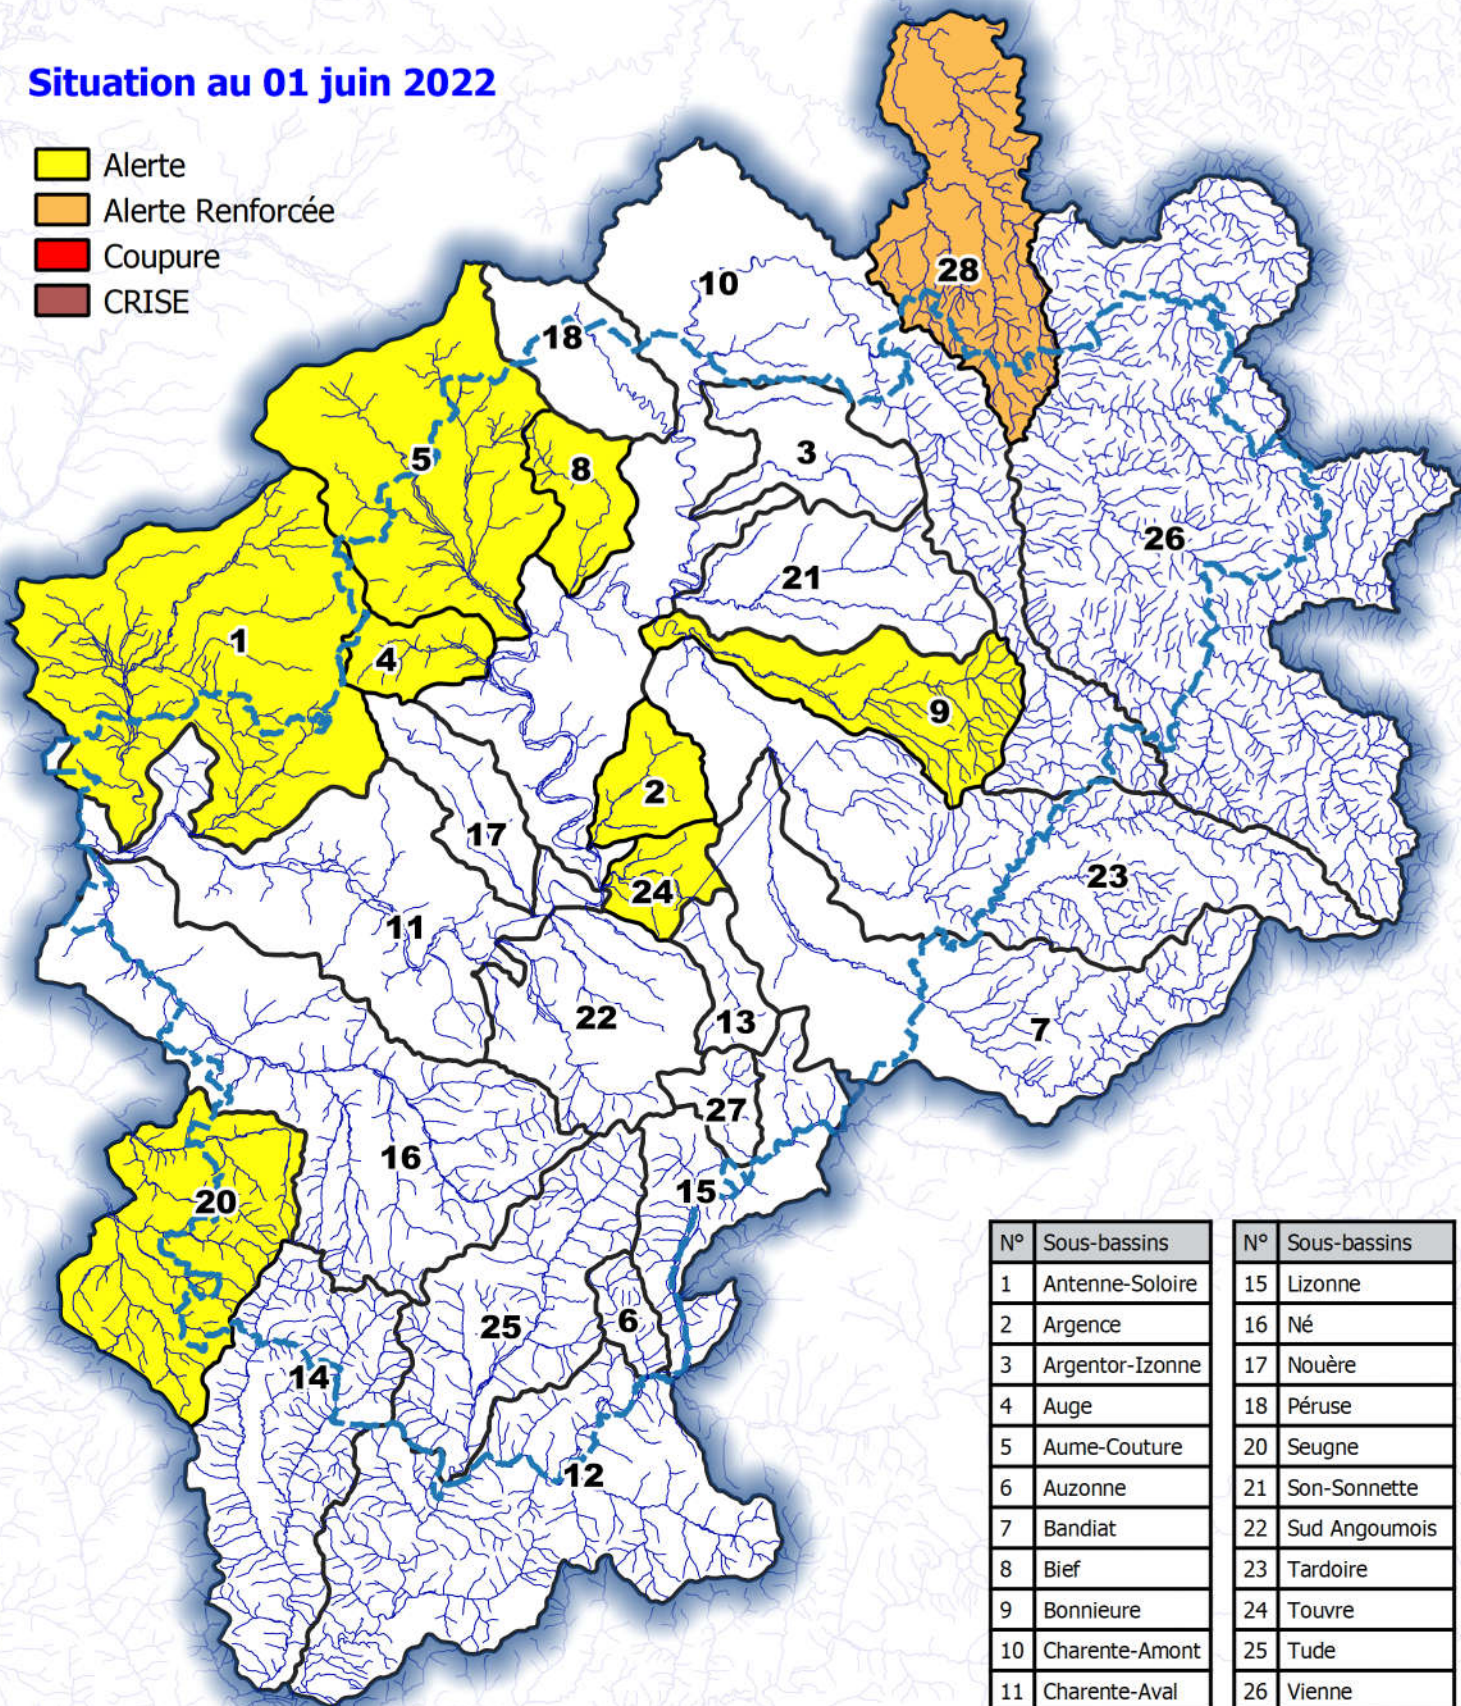

Situation au 01 juin 2022

- Alerte
- Alerte Renforcée
- Coupure
- CRISE

N°	Sous-bassins	N°	Sous-bassins
1	Antenne-Soloire	15	Lizonne
2	Argence	16	Né
3	Argentor-Izonne	17	Nouère
4	Auge	18	Péruse
5	Aume-Couture	20	Seugne
6	Auzonne	21	Son-Sonnette
7	Bandiat	22	Sud Angoumois
8	Bief	23	Tardoire
9	Bonnieure	24	Touvre
10	Charente-Amont	25	Tude
11	Charente-Aval	26	Vienne
12	Dronne aval	27	Voultron
13	Echelle	28	Clain-Amont
14	Isle aval		